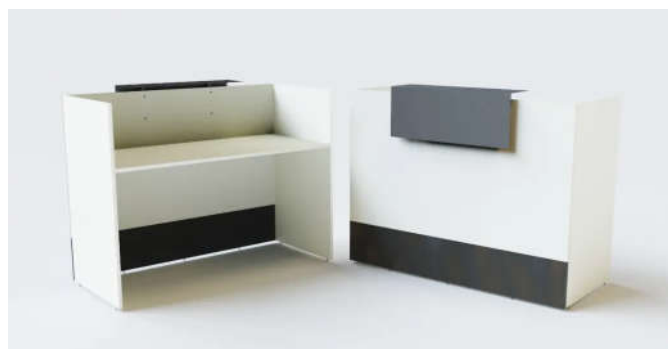

MOSTRADOR MOON

Código

PRECIO SIN IVA

Blanco	MOSTRADOR MOON 1200	325 €
Blanco	MOSTRADOR MOON 1400	345 €
Blanco	MOSTRADOR MOON 1600	365 €
Blanco	MOSTRADOR MOON 1800	385 €

Iluminación LED opcional. No incluida

Estructura tablero bilaminado blanco

Silla operativa y objetos de decoración no incluidos