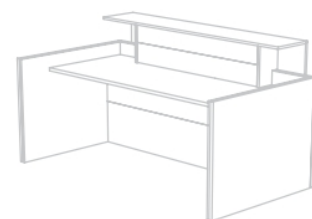

3 LITE

MOSTRADOR LITE

Código

PRECIO SIN IVA

Blanco	MOSTRADOR LITE 1290	Madera	885 €
Blanco	MOSTRADOR LITE 1490	Madera	915 €
Blanco	MOSTRADOR LITE 1690	Madera	945 €
Blanco	MOSTRADOR LITE 1890	Madera	975 €

Iluminación LED opcional. No incluida

Estructura tablero bilaminado blanco
Silla operativa y objetos de decoración no incluidos