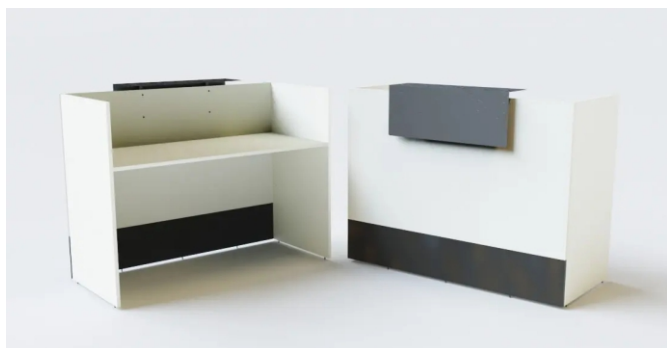

PRECIO SIN IVA

Blanco	MOSTRADOR MOON 1200	325 €
Blanco	MOSTRADOR MOON 1400	345 €
Blanco	MOSTRADOR MOON 1600	365 €
Blanco	MOSTRADOR MOON 1800	385 €

Iluminación LED opcional. No incluida

Estructura tablero bilaminado blanco
Silla operativa y objetos de decoración no incluidos