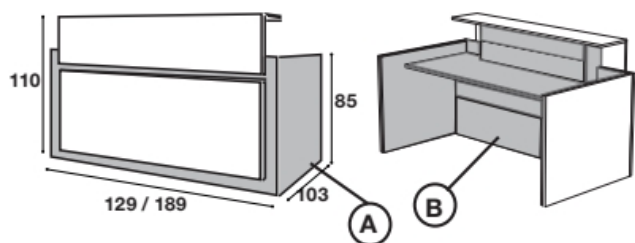

MOSTRADOR LITE

Código

PRECIO SIN IVA

Blanco	MOSTRADOR LITE 1290	Madera	885 €
Blanco	MOSTRADOR LITE 1490	Madera	915 €
Blanco	MOSTRADOR LITE 1690	Madera	945 €
Blanco	MOSTRADOR LITE 1890	Madera	975 €

Iluminación LED opcional. No incluida

Estructura tablero bilaminado blanco
Silla operativa y objetos de decoración no incluidos