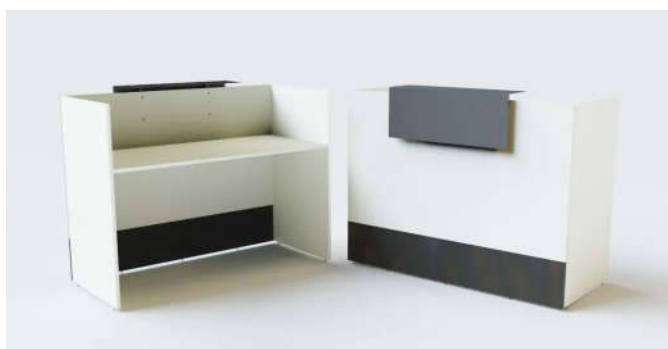

MOSTRADOR MOON

Código

PRECIO SIN IVA

Blanco	MOSTRADOR MOON 1200	325 €
Blanco	MOSTRADOR MOON 1400	345 €
Blanco	MOSTRADOR MOON 1600	365 €
Blanco	MOSTRADOR MOON 1800	385 €