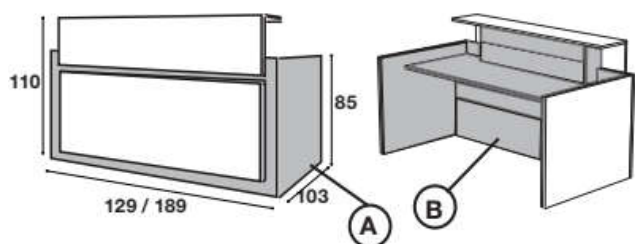

MOSTRADOR MOON

Código

PRECIO SIN IVA

Blanco	MOSTRADOR MOON 1200	325 €
Blanco	MOSTRADOR MOON 1400	345 €
Blanco	MOSTRADOR MOON 1600	365 €
Blanco	MOSTRADOR MOON 1800	385 €

3 LITE

MOSTRADOR LITE

Código

PRECIO SIN IVA