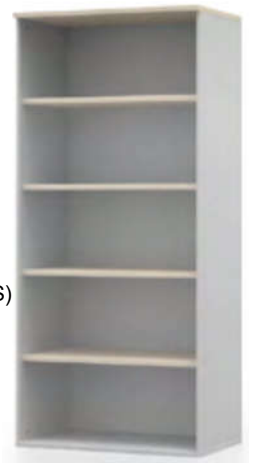

Estructura

Plata

- Estantes regulables.

- Estantes fijo.

Disponibles en acabado plata:

Estante reg	765.806.---	20 €
Estante fijo	765.858.---	25 €

*IVA 21% no incluido

Librerías SIN PUERTAS (ESTANTES NO INCLUIDOS)

80x81x42cm	765.045.---	165 €
80x196x42cm	765.039.---	195 €

*IVA 21% no incluido

Librerías CON PUERTAS (ESTANTES NO INCLUIDOS)

80x81x42cm	765.149.---	225 €
80x196x42cm	765.137.---	295 €

*IVA 21% no incluido

Librerías CON PUERTAS BAJAS (ESTANTES NO INCLUIDOS)

80x196x42cm	765.361.---	285 €
-------------	-------------	-------

*IVA 21% no incluido

CAJONERA metálica

Código

PRECIO SIN IVA

Blanco	ATENAS 3CB	3 Cajones	195 €
Gris Plata	ATENAS 3CP	3 Cajones	195 €